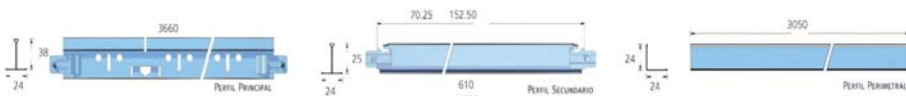

Producto	Longitud (m)
Perfil Principal	3.66
Perfil Secundario	1.22
Ángulo Perimetral	3.05

Para modulación 0.61 x 0.61, utilizar también:	
Perfil Terciario	0.61 m